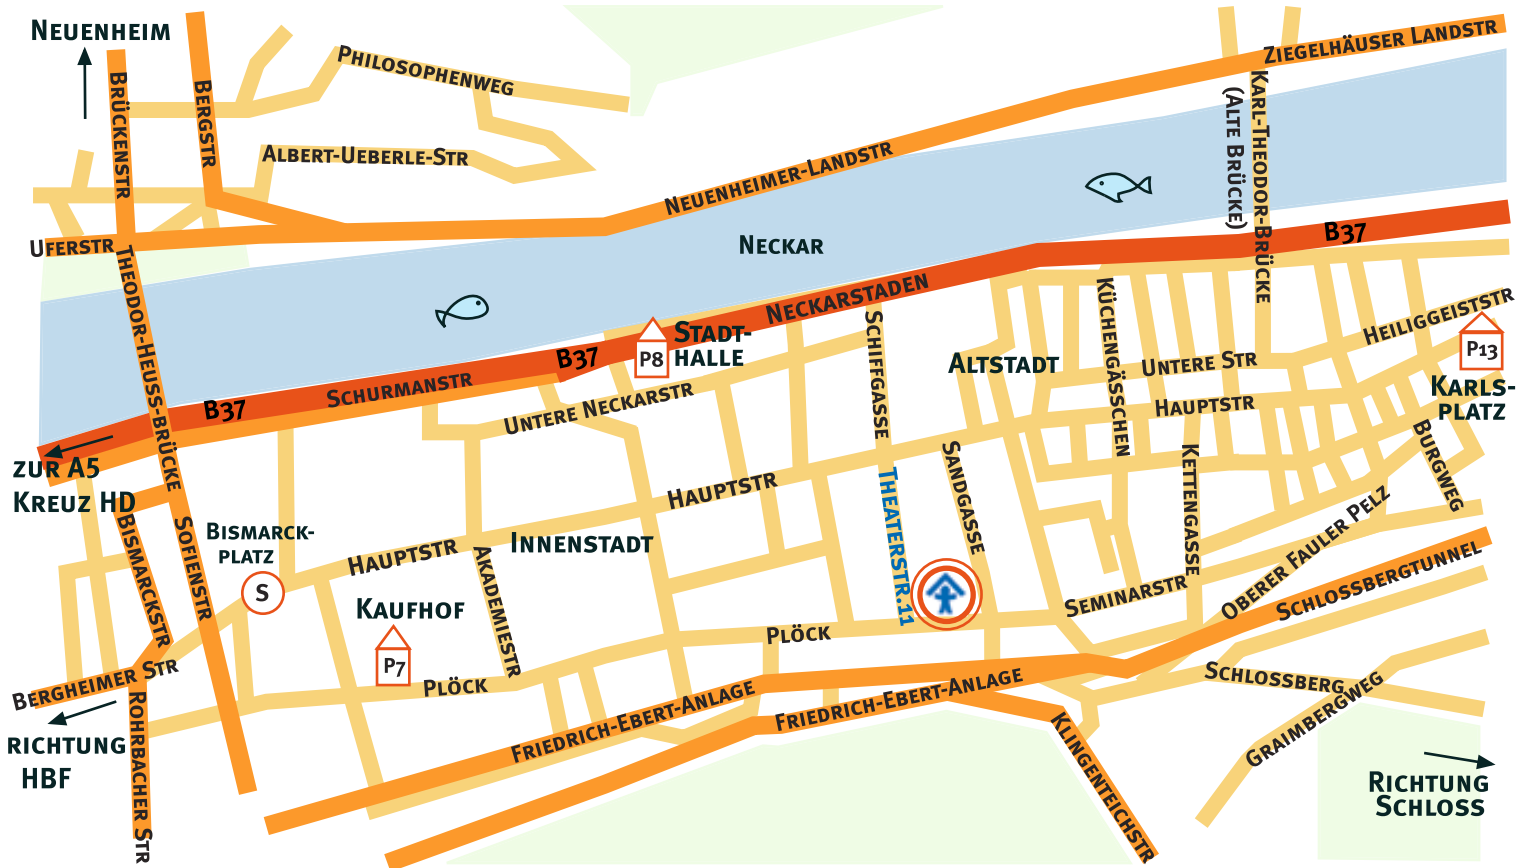

SO FINDEN SIE UNS IN DER THEATERSTASSE 11 IN HEIDELBERG-ALTSTADT

WEGE ZU UNS IN DIE THEATERSTRASSE 11:

- Zu Fuß vom Bismarckplatz (Straßenbahnhaltestelle): Auf der Hauptstrasse in Richtung Osten, Theaterstrasse rechts abbiegen, dann am Ende der Strasse links.
- Mit dem Auto ins Parkhaus des Kaufhauses "Kaufhof" (P7). Dann auf der Plöck in Richtung Osten gehen und bei der Theaterstrasse links ab.
- Mit dem Auto ins Parkhaus "Stadthalle" (P8). Dann über Neckarstaden und Schiffgasse zur Theaterstrasse 11.
- Mit dem Auto ins Parkhaus "Rathaus, Königstuhlbahn Talstation" (P13). Dann zum Rathaus, Heiliggeistkirche, auf der Hauptstrasse in Richtung Westen nach der Sandgasse in die Theaterstrasse links abbiegen.